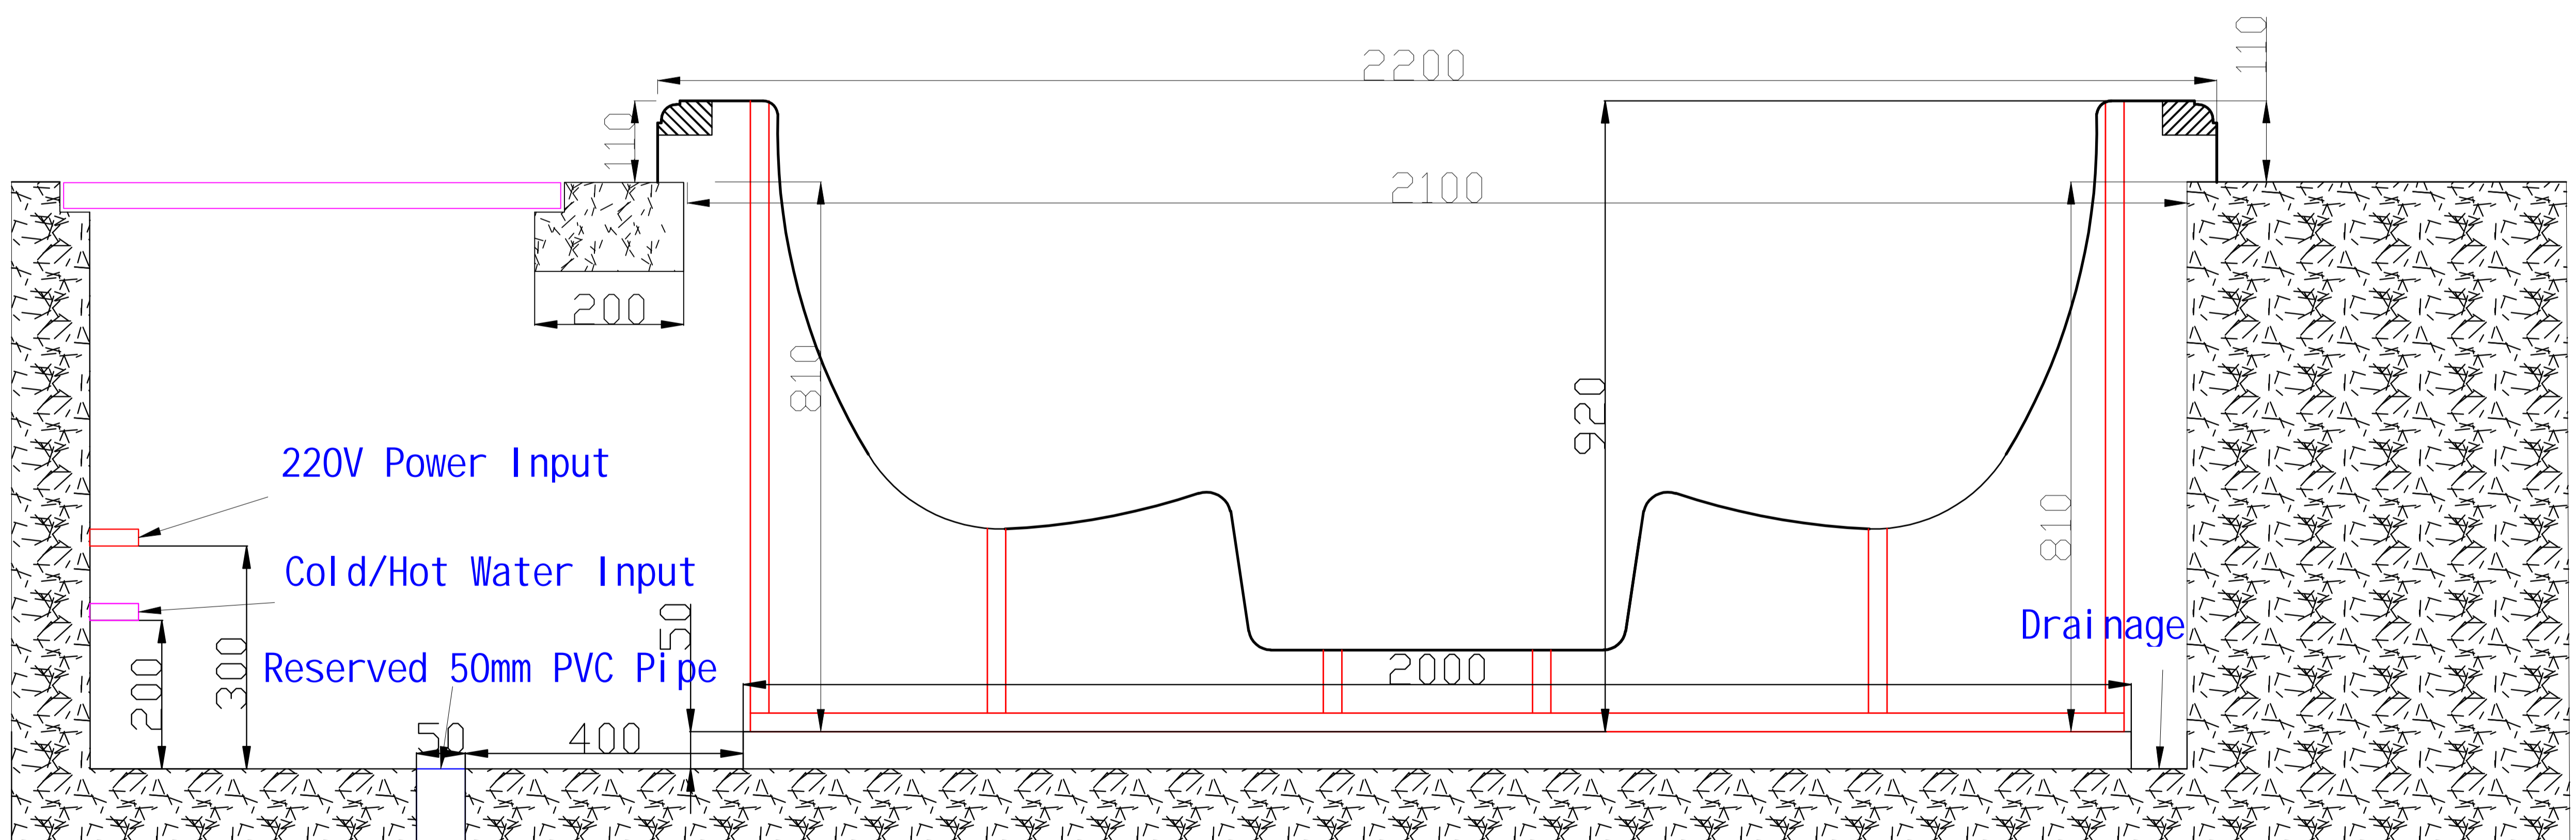

JY8012 embedded type installation drawing

Spa Size : 2200*2200*920mm. R=200mm

Pit Depth : 2100*2100*810mm. R=150mm

JY8012 嵌入式安装图

图样标记

数量

标记处数 更改文件号 签字日期

重量